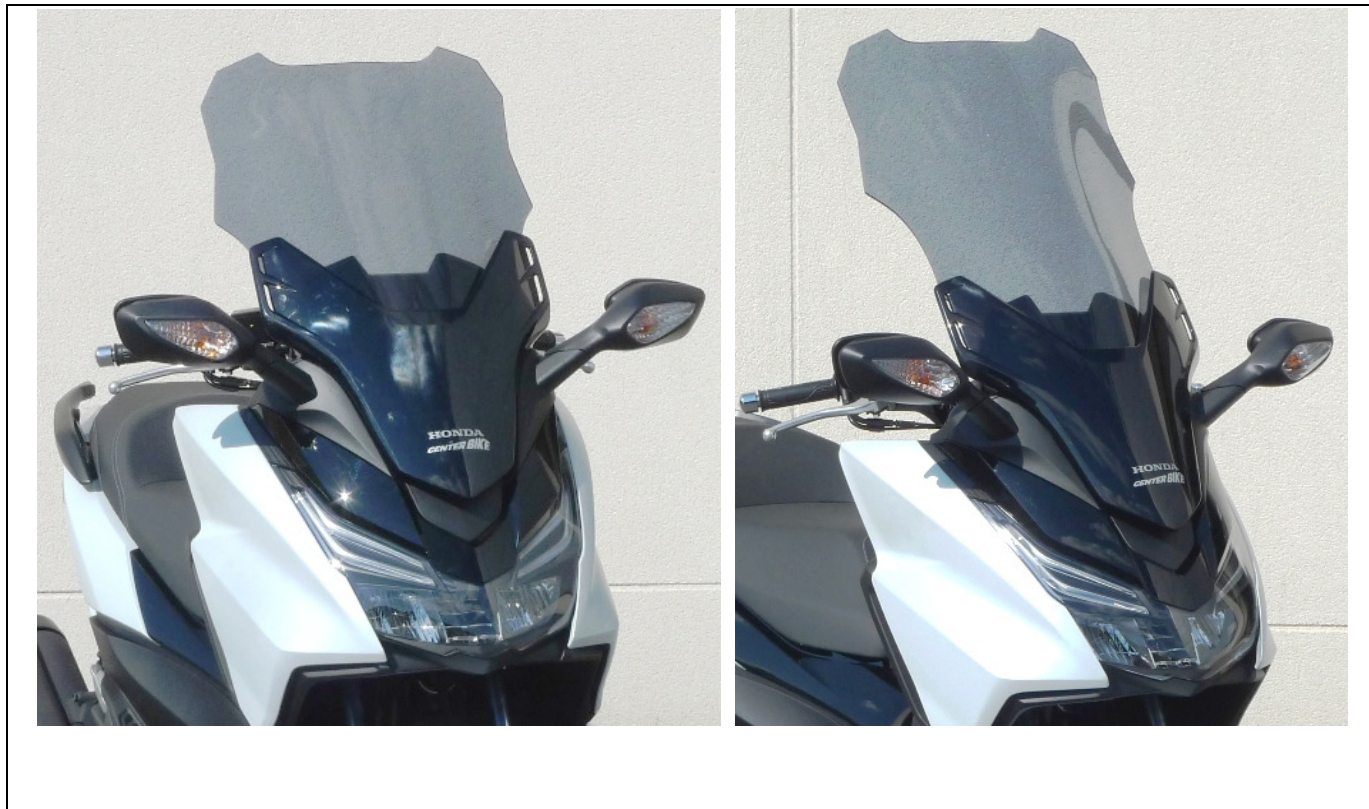

FICHE PRODUIT

MARQUE : HONDA

MODÈLE : FORZA 125

ANNEE : 2014-2015

HAUTEUR : 63 cm

LARGEUR ÉPAULES : 45 cm

LARGEUR MAINS :

EPAISSEUR : 5 mm

COLORIS : Incolore, fumé clair, fumé gris, fumé foncé, fumé noir

DISPONIBILITÉ : Immédiate

KIT DE MONTAGE : Non

TEMPS DE MONTAGE : 7 min

RÉFÉRENCE ARTICLE : BH184HP

PRIX TTC PUBLIC : 105€ TTC